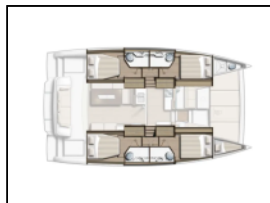

Katamaran Bali 4.2 Junior Mary 1

Yacht ID:	18022
Yacht type:	Katamaran
Yacht:	Bali 4.2 Junior Mary 1
Marina:	Griechenland / Palairos
Production year:	2026
Cabins:	4 + 2
Deposit:	3.500,00 €

Bordküche: Eiswürfelmaschine,
Deckausrüstung: Beiboot, Grill,
Interieur: Elektrische Toilette, Verwandelbarer Tisch im Salon,
Navigation: Autopilot, GPS Kartenplotter - Cockpit, Log, Speed - Geschwindigkeit-messgerät, Depth-echolot,
Segel: Elektrische Winsch,
Unterhaltung: Stand up paddle (SUP) - FREE,
Yachtelektrik: Generator, Inverter, Klimaanlage, Solar Panel, Wassermacher - desalinator,