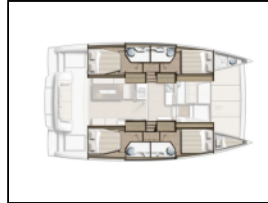

Katamaran Bali 4.2 Junior Mary 1

Yacht ID:	18022
Yacht type:	Katamaran
Yacht:	Bali 4.2 Junior Mary 1
Marina:	Griechenland / Palairos
Production year:	2026
Cabins:	4 + 2
Deposit:	3.500,00 €

Bordküche: Eiswürfelmaschine,
Deckausrüstung: Beiboot, Grill,
Interieur: Elektrische Toilette, Verwandelbarer Tisch im Salon,
Navigation: Autopilot, GPS Kartenplotter - Cockpit, Log, Speed - Geschwindigkeit-messgerät, Depth-echolot,
Segel: Elektrische Winsch,
Unterhaltung: Stand up paddle (SUP) - FREE,
Yachtelektrik: Generator, Inverter, Klimaanlage, Solar Panel, Wassermacher - desalinator,