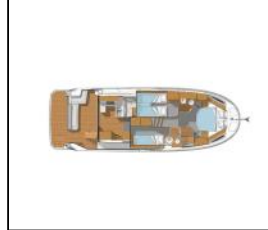

Motoryacht Swift Trawler 41 Aelia

Deckausrüstung: Bimini Top, Flybridge, Teak im Cockpit,
Navigation: Bugstrahlruder,
Yachtelektrik: Generator, Klimaanlage,

Yacht ID:	17984
Yacht type:	Motoryacht
Yacht:	Swift Trawler 41 Aelia
Marina:	Kroatien / ACI Marina Split
Production year:	2026
Cabins:	3
Deposit:	3.000,00 €