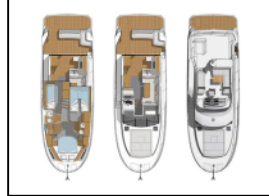

## Motoryacht Swift Trawler 41 Moritz

Yacht ID:	17974
Yacht type:	Motoryacht
Yacht:	<a href="#">Swift Trawler 41 Moritz</a>
Marina:	Kroatien / Marina Kornati, Biograd
Production year:	2023
Cabins:	3
Deposit:	3.500,00 €

**Bordküche:** Kaffeemaschine, Kühlschrank, Pantryausrüstung, Warmes Wasser,  
**Deckausrüstung:** Auxiliary Anker (Reserve Anker), Bimini Top, Bootshaken, Dieselkanister, Elektrische Ankerwinde, Falzen Cockpittisch, Fender, Festmacher, Flybridge, Gangway, Grill, Hauptanker, Heckdusche, Kamera, Kugelfender, Kühlschrank auf der Flybridge, Kunststoff-Eimer (Pütz), Scheinwerfer, Wasserschlauch,  
**Interieur:** absenkbarer Salontisch, Elektrische Toilette,  
**Komfort:** Cockpit Kissen, DecksLiegepolster, Fliegengitter, Sonnenmatratzen,  
**Navigation:** Autopilot, Bugstrahlruder, GPS Kartenplotter, GPS Kartenplotter - Cockpit, Hafenhandbücher, Heckstrahlruder,  
**Sicherheitsausrüstung:** Erste-Hilfe-Kit (Bordapotheke), Feuerlöscher, Handlampe, Lifebelts, Rettungsinsel, Seenotsignale, UKW Funk, Werkzeugset,  
**Unterhaltung:** Außenlautsprecher, Indoor-Lautsprecher, Radio,  
**Yachtelektrik:** 220V Stecker, Generator, Heizung, Klimaanlage, USB Stecker,