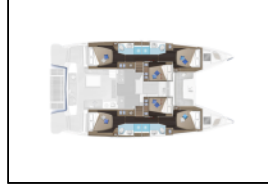

Katamaran Lagoon 51 Iconic Achilleas

Yacht ID:	17966
Yacht type:	Katamaran
Yacht:	Lagoon 51 Iconic Achilleas
Marina:	Griechenland / Athens, Alimos marina
Production year:	2026
Cabins:	6 + 2
Deposit:	8.000,00 €