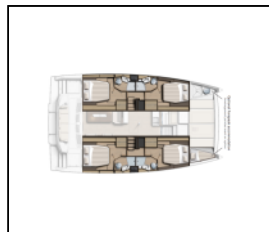

## Katamaran Bali 4.4 Arche

**Bordküche:** Kühlschrank,  
**Deckausrüstung:** Bimini Top, Cockpittisch, Heckdusche,  
**Interieur:** Elektrische Toilette, Elektrischer Ventilator,  
**Komfort:** Cockpit Kissen,  
**Navigation:** Autopilot, GPS Kartenplotter,  
Wind/Geschwindigkeits/Tiefeninstrumente,  
**Segel:** Elektrische Winsch, Lazy bag,  
**Sicherheitsausrüstung:** UKW Funk,  
**Unterhaltung:** Radio,  
**Yachtelektrik:** Generator, Inverter, Klimaanlage, Solar Panel,

Yacht ID:	17878
Yacht type:	Katamaran
Yacht:	<a href="#">Bali 4.4 Arche</a>
Marina:	Italien / Salerno, Marina d'Arechi
Production year:	2023
Cabins:	4 + 1
Deposit:	4.500,00 €