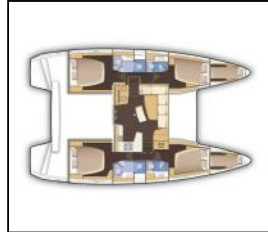

Katamaran Lagoon 42 Sail Arcturus

Yacht ID:	17806
Yacht type:	Katamaran
Yacht:	Lagoon 42 Sail Arcturus
Marina:	Türkei / Fethiye, Ece Saray Marina Resort
Production year:	2022
Cabins:	4 + 2
Deposit:	3.500,00 €

Bordküche: Backofen, Gas-Kocher, Kühlbox, Kühlschrank, NESPRESSO Kaffeemaschine, Pantryausrüstung, Warmes Wasser,
Deckausrüstung: Badeleiter, Beiboot, Bootshaken, Cockpittisch, Elektrische Ankerwinde, Fender, Heckdusche, Teak im Cockpit,
Interieur: Innendusche, Verwandelbarer Tisch im Salon,
Komfort: Bettwäsche, Handtücher,
Navigation: Autopilot, Compass, GPS, GPS Kartenplotter, Log, Speed - Geschwindigkeit-messgerät, Depth-echolot, Radarreflektor, Seekarten und nautische Reiseführer, Windmesser,
Segel: Lazy bag,
Sicherheitsausrüstung: Erste-Hilfe-Kit (Bordapotheke), Feuerlöscher, Lifelines, Notpinne, Rettungsinsel, Schwimmwesten, Seenotsignale, Sicherheitsausrüstung, UKW Funk,
Unterhaltung: Außenlautsprecher, FUSION sound system, Indoor-Lautsprecher,
Yachtelektrik: Batterien, DSC station, elektrische Bilgenpumpe, Generator, Inverter, Klimaanlage, Solar Panel,