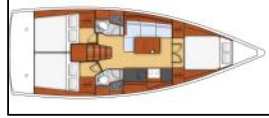

Segelyacht Oceanis 38.1 Sail Lyra

Yacht ID:	17803
Yacht type:	Segelyacht
Yacht:	Oceanis 38.1 Sail Lyra
Marina:	Türkei / Orhaniye
Production year:	2022
Cabins:	3
Deposit:	2.250,00 €

Bordküche: Backofen, Gas-Kocher, Kühlschrank, Pantryausrüstung, Warmes Wasser,
Deckausrüstung: Beiboot, Bimini Top, Bootshaken, Elektrische Ankerwinde, Fender, Heckdusche, Sprayhood,
Interieur: Innendusche,
Komfort: Bettwäsche, Handtücher,
Navigation: Autopilot, Compass, GPS, GPS Kartenplotter, Log, Speed - Geschwindigkeit-messgerät, Depth-echolot, Radarreflektor, Seekarten und nautische Reiseführer, Windmesser,
Segel: Rodkick,
Sicherheitsausrüstung: Erste-Hilfe-Kit (Bordapotheke), Feuerlöscher, Lifelines, Notpinne, Rettungsinsel, Schwimmwesten, Seenotsignale, UKW Funk,
Unterhaltung: Radio CD mp3 player,
Yachtelektrik: Batterien, DSC station, elektrische Bilgenpumpe, Inverter, Solar Panel,