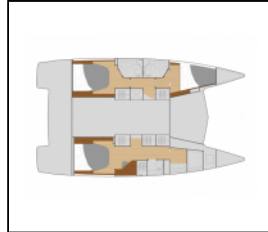

Katamaran Fountaine Pajot Isla 40 Jumapi

Yacht ID:	17782
Yacht type:	Katamaran
Yacht:	Fountaine Pajot Isla 40 Jumapi
Marina:	Frankreich / French Atlantic, La Rochelle
Production year:	2024
Cabins:	3
Deposit:	6.800,00 €

Bordküche: Backofen, Elektrischer Kessel, Herd, Kühlschrank, Mikrowelle, Tiefkühlfach,
Deckausrüstung: Außenborder, Badeleiter, Beiboot, Bimini Top, Cockpittisch, Elektrische Ankerwinde, Grill, Heckdusche, Sprayhood,
Interieur: Verwandelbarer Tisch im Salon,
Navigation: AIS, Autopilot, Echolot, GPS Kartenplotter, Radar, Tachometer, Windmesser,
Segel: Elektrische Winsch,
Sicherheitsausrüstung: Inflatable lifejacket, Rettungsinsel, Sicherheitsausrüstung, UKW Funk,
Unterhaltung: Außenlautsprecher, TV,
Yachtelektrik: 12V Steckdose, 220V Stecker, Batterien, Inverter, Ladegerät, Landstromanschluss, Solar Panel, Wassermacher - desalinator,