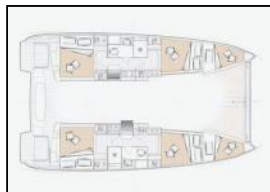

## Katamaran Excess 11 Excess 11

**Bordküche:** Gasflasche,  
**Deckausrüstung:** Beiboot mit Außenborder, Bimini Top,  
**Komfort:** Bettwäsche, Handtücher, Liegetuch,  
**Navigation:** Autopilot, GPS Kartenplotter, Komplette Navigationsausrüstung, Revierführer,  
**Sicherheitsausrüstung:** Erste-Hilfe-Kit (Bordapotheke), Sicherheitsausrüstung, Werkzeugset,  
**Unterhaltung:** Schnorchelausrüstung,  
**Yachtelektrik:** Generator, Klimaanlage, Wassermacher - desalinator,

Yacht ID: 17710  
Yacht type: Katamaran  
Yacht: [Excess 11 Excess 11](#)  
Marina: Thailand / Phuket, Ao Po Grand Marina  
Production year: 2025  
Cabins: 4 + 1  
Deposit: 5.500,00 €