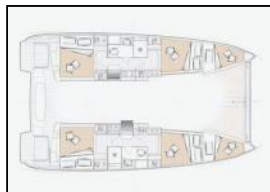

Katamaran Excess 11 Excess 11

Bordküche: Gasflasche,
Deckausrüstung: Beiboot mit Außenborder, Bimini Top,
Komfort: Bettwäsche, Handtücher, Liegetuch,
Navigation: Autopilot, GPS Kartenplotter, Komplette Navigationsausrüstung, Revierführer,
Sicherheitsausrüstung: Erste-Hilfe-Kit (Bordapotheke), Sicherheitsausrüstung, Werkzeugset,
Unterhaltung: Schnorchelausrüstung,
Yachtelektrik: Generator, Klimaanlage, Wassermacher - desalinator,

Yacht ID: 17710
Yacht type: Katamaran
Yacht: [Excess 11 Excess 11](#)
Marina: Thailand / Phuket, Ao Po Grand Marina
Production year: 2025
Cabins: 4 + 1
Deposit: 5.500,00 €

front.CHARTERS_BOOKING_LIST_AVAILABILITY