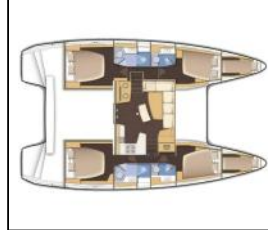

## Katamaran Lagoon 42 Stardust

Yacht ID:	17701
Yacht type:	Katamaran
Yacht:	<a href="#">Lagoon 42 Stardust</a>
Marina:	Kroatien / Trogir, Marina Trogir (ex.SCT)
Production year:	2022
Cabins:	4 + 2
Deposit:	0,00 €

**Bordküche:** Gasflasche, Kühlschrank, NESPRESSO Kaffeemaschine, Pantryausrüstung, Tiefkühlfach, Warmes Wasser,  
**Deckausrüstung:** Anker mit Kette, Badeleiter, Beiboot mit Außenborder, Bilgenpumpe - Manuell, Bimini Top, Bootshaken, Cockpit Kühlschrank, Cockpit Licht, Cockpittisch, Davit, Dieselkanister, Elektrische Ankerwinde, Fender, Heckdusche, Teak im Cockpit,  
**Interieur:** Elektrische Toilette, Elektrischer Ventilator, Verwandelbarer Tisch im Salon,  
**Komfort:** Bettwäsche und Handtücher, Cockpit Kissen, Decksliegepolster, Fliegengitter,  
**Navigation:** Autopilot, Fixed propeller, GPS Kartenplotter - Cockpit, Komplette Navigationsausrüstung, Seekarten, Wind/Geschwindigkeits/Tiefeninstrumente,  
**Segel:** Electric main sail winch,  
**Sicherheitsausrüstung:** Erste-Hilfe-Kit (Bordapotheke), Fäkalientank, Lifebelts, Schwimmwesten, Seenotsignale, Signalaraketen und Fackeln (signalflamme), UKW Funk,  
**Unterhaltung:** Außenlautsprecher, Fusion radio, Wi-Fi Internet,  
**Yachtelektrik:** 220V Stecker, E-Landanschluss 220 V, elektrische Bilgenpumpe, Generator, Heizung, Klimaanlage, Ladegerät, USB Stecker,