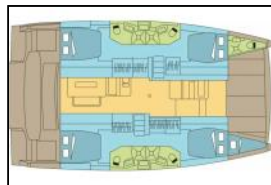

## Katamaran Bali 4.6 La Brise

Yacht ID:

17644

Yacht type:

Katamaran

[Bali 4.6 La Brise](#)

Marina:

Türkei / Fethiye, Yacht Classic Hotel  
Marina