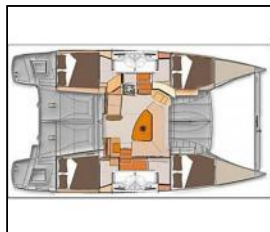

## Katamaran Lipari 41 Mirada

**Bordküche:** Backofen, Eiswürfelmaschine, Herd, Tiefkühlfach, Warmes Wasser,  
**Deckausrüstung:** Badeplattform, Beiboot, Bimini Top, Cockpittisch, Heckdusche, Sprayhood,  
**Interieur:** Elektrische Toilette, Ventilatoren in allen Kabinen,  
**Komfort:** Cockpit Kissen,  
**Navigation:** Autopilot, Depthsounder, GPS Kartenplotter,  
**Segel:** Elektrische Fallwischen,  
**Sicherheitsausrüstung:** UKW Funk,  
**Unterhaltung:** Außenlautsprecher,  
**Yachtelektrik:** Inverter, Klimaanlage, Solar Panel,