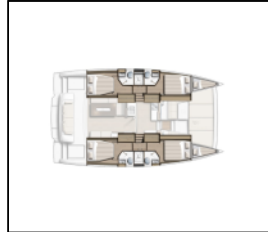

Katamaran Bali 4.2 Swell

Yacht ID:	17548
Yacht type:	Katamaran
Yacht:	Bali 4.2 Swell
Marina:	Griechenland / Athens, Alimos marina
Production year:	2025
Cabins:	4 + 2
Deposit:	3.500,00 €

Bordküche: Backofen, Herd, Kühlschrank, Spüle, Tiefkühlfach, Warmes Wasser,
Deckausrüstung: Anker mit Kette, Ankerwirbel, Auxiliary Anker (Reserve Anker), Badeleiter, Beiboot, Bimini Top - Mini, Cockpit Licht, Davit, Elektrische Ankerwinde, Fender, Griller im Cockpit, Heckdusche, Klampen, Pulpit Sitz, Seil,
Interieur: Elektrischer Ventilator,
Komfort: Decksliegepolster, Fliegengitter, Salonkissen, Vorwärts-Cockpit-Kissen,
Navigation: 2-Blatt Faltpropeller, AIS, Autopilot, GPS Kartenplotter - Cockpit, LED Positionslichter, Radarreflektor, Wind/Geschwindigkeits/Tiefeninstrumente,
Segel: Electric main sail winch, Lazy bag, Lazy jacks,
Sicherheitsausrüstung: EPIRB-Distress radio beacons, Kinderschwimmweste, Lifebelts, Rettungsinsel, Schwimmwesten, UKW Funk,
Unterhaltung: Außenlautsprecher, Fusion radio, Indoor-Lautsprecher,
Yachtelektrik: 220V Stecker, Batterien, Inverter, Ladegerät, Service Batterien, Shore Netzkabel, Solar Panel, USB Stecker,