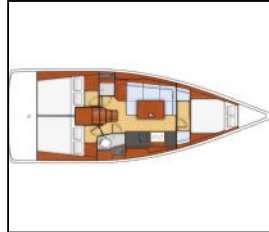

Segelyacht Oceanis 38 Kos 38.1

Deckausrüstung: Bimini Top, Elektrische Ankerwinde,
Navigation: Autopilot, GPS Kartenplotter - Cockpit,
Sicherheitsausrüstung: Fäkalientank,
Unterhaltung: Radio CD mp3 player,
Yachtelektrik: Solar Panel,

Yacht ID:	17525
Yacht type:	Segelyacht
Yacht:	Oceanis 38 Kos 38.1
Marina:	Griechenland / Lefkas, D-Marin
Production year:	2015
Cabins:	3
Deposit:	2.500,00 €

front.CHARTERS_BOOKING_LIST_AVAILABILITY

18.04. - 25.04.2026 1.216 € 1.430 €	25.04. - 02.05.2026 1.734 € 2.040 €	02.05. - 09.05.2026 1.734 € 2.040 €	09.05. - 16.05.2026 1.734 € 2.040 €
16.05. - 23.05.2026 1.734 € 2.040 €	23.05. - 30.05.2026 1.734 € 2.040 €	30.05. - 06.06.2026 Gebucht	06.06. - 20.06.2026 Gebucht
20.06. - 27.06.2026 Gebucht	27.06. - 04.07.2026 2.304 € 2.710 €	04.07. - 18.07.2026 Gebucht	18.07. - 25.07.2026 2.304 € 2.710 €
25.07. - 01.08.2026 2.788 € 3.280 €	01.08. - 08.08.2026 2.788 € 3.280 €	08.08. - 15.08.2026 2.788 € 3.280 €	15.08. - 29.08.2026 Gebucht
29.08. - 05.09.2026 2.304 € 2.710 €	05.09. - 12.09.2026 Gebucht	12.09. - 19.09.2026 Gebucht	19.09. - 26.09.2026 1.734 € 2.040 €
26.09. - 03.10.2026 1.734 € 2.040 €	03.10. - 10.10.2026 1.734 € 2.040 €	10.10. - 17.10.2026 1.216 € 1.430 €	17.10. - 24.10.2026 1.216 € 1.430 €
24.10. - 31.10.2026 1.216 € 1.430 €	31.10. - 07.11.2026 1.216 € 1.430 €	07.11. - 14.11.2026 1.216 € 1.430 €	14.11. - 21.11.2026 1.216 € 1.430 €
21.11. - 28.11.2026 1.216 € 1.430 €	28.11. - 05.12.2026 1.216 € 1.430 €	05.12. - 12.12.2026 1.216 € 1.430 €	12.12. - 19.12.2026 1.216 € 1.430 €
19.12. - 26.12.2026 1.216 € 1.430 €			