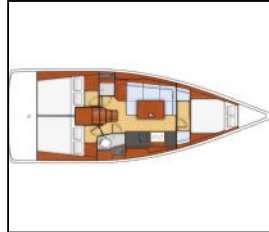

Segelyacht Oceanis 38 Kos 38.1

Deckausrüstung: Bimini Top, Elektrische Ankerwinde,
Navigation: Autopilot, GPS Kartenplotter - Cockpit,
Sicherheitsausrüstung: Fäkalientank,
Unterhaltung: Radio CD mp3 player,
Yachtelektrik: Solar Panel,

Yacht ID:	17525
Yacht type:	Segelyacht
Yacht:	Oceanis 38 Kos 38.1
Marina:	Griechenland / Lefkas, D-Marin
Production year:	2015
Cabins:	3
Deposit:	2.500,00 €

front.CHARTERS_BOOKING_LIST_AVAILABILITY

16.05. - 23.05.2026 1.734 € 2.040 €	23.05. - 30.05.2026 1.734 € 2.040 €	30.05. - 06.06.2026 Gebucht	06.06. - 20.06.2026 Gebucht
20.06. - 27.06.2026 Gebucht	27.06. - 04.07.2026 2.304 € 2.710 €	04.07. - 18.07.2026 Gebucht	18.07. - 25.07.2026 2.304 € 2.710 €
25.07. - 01.08.2026 2.788 € 3.280 €	01.08. - 08.08.2026 2.788 € 3.280 €	08.08. - 15.08.2026 2.788 € 3.280 €	15.08. - 29.08.2026 Gebucht
29.08. - 05.09.2026 2.304 € 2.710 €	05.09. - 12.09.2026 Gebucht	12.09. - 19.09.2026 Gebucht	19.09. - 26.09.2026 1.734 € 2.040 €
26.09. - 03.10.2026 1.734 € 2.040 €	03.10. - 10.10.2026 1.734 € 2.040 €	10.10. - 17.10.2026 1.216 € 1.430 €	17.10. - 24.10.2026 1.216 € 1.430 €
24.10. - 31.10.2026 1.216 € 1.430 €	31.10. - 07.11.2026 1.216 € 1.430 €	07.11. - 14.11.2026 1.216 € 1.430 €	14.11. - 21.11.2026 1.216 € 1.430 €
21.11. - 28.11.2026 1.216 € 1.430 €	28.11. - 05.12.2026 1.216 € 1.430 €	05.12. - 12.12.2026 1.216 € 1.430 €	12.12. - 19.12.2026 1.216 € 1.430 €
19.12. - 26.12.2026 1.216 € 1.430 €			