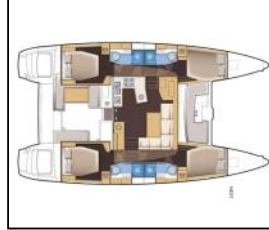

## Katamaran Lagoon 450 S Myemocean

Yacht ID:	17524
Yacht type:	Katamaran
Yacht:	<a href="#">Lagoon 450 S Myemocean</a>
Marina:	Thailand / Phuket, Yacht Haven Marina
Production year:	2019
Cabins:	4 + 2
Deposit:	5.500,00 €

**Interieur:** Bilgepumpenhebel, Kleiderbügel, Ventilatoren in allen Kabinen, Verwandelter Tisch im Salon,

**Komfort:** Bettlaken, Bettwäsche, Cockpit Kissen, Duschtuch, Handtücher, Polster,

**Navigation:** Autopilot, Fernglas, GPS Kartenplotter - Cockpit, Hafenhandbuch, Kurslineale, Seekarten und nautische Reiseführer, Teiler, Seekarten, Windmesser,