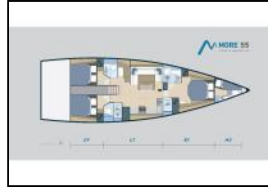

17485

Segelyacht

[More 55 Sophie Emilie](#)

Kroatien / Trogir, Yachtclub Seget  
(Marina Baotić)

2022

3 + 1

2.500,00 €

**Bordküche:** Kaffeemaschine, Warmes Wasser,