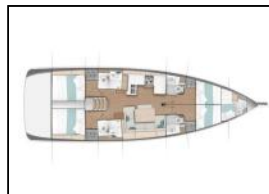

## Segelyacht Sun Odyssey 490 Bellatrix

**Bordküche:** Backofen, Kühlschrank, Tiefkühlfach,  
**Deckausrüstung:** Bimini Top, Gangway, Teakholz im Cockpit,  
**Interieur:** Convertible Tisch, Elektrische Toilette,  
**Komfort:** Cockpit Kissen,  
**Navigation:** Autopilot, Bugstrahlruder, GPS Kartenplotter,  
Windmesser,  
**Segel:** Elektrische Winsch,  
**Sicherheitsausrüstung:** UKW Funk,  
**Unterhaltung:** Bluetooth player, CD MP3 player, Stand up  
paddle (SUP),  
**Yachtelektrik:** Batterien, Inverter, Solar Panel, USB Steckern,

Yacht ID:	17458
Yacht type:	Segelyacht
Yacht:	<a href="#">Sun Odyssey 490 Bellatrix</a>
Marina:	Griechenland / Preveza Marina
Production year:	2020
Cabins:	4 + 1
Deposit:	3.000,00 €

**front.CHARTERS\_BOOKING\_LIST\_AVAILABILITY**