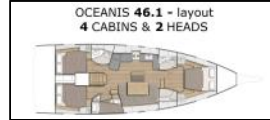

Segelyacht Oceanis 46.1 Nalu

Yacht ID:	17370
Yacht type:	Segelyacht
Yacht:	Oceanis 46.1 Nalu
Marina:	Kroatien / Pula, ACI Marina Pomer
Production year:	2020
Cabins:	4
Deposit:	2.000,00 €

Bordküche: Backofen, Eisbox, Gasflasche, Herd, Kühlschrank, Pantryausrüstung, Tiefkühlfach, Warmes Wasser, Wasserpumpe,
Deckausrüstung: Ankerkettenzähler, Außenborder, Badeplattform, Beiboot, Bilgenpumpe - Manuell, Bimini Top, Bootshaken, Bootsmannstuhl, Cockpittisch, Davit, Elektrische Ankerwinde, Fender, Gangway, Heckdusche, Sprayhood, Teak seats in cockpit,
Interieur: LED-Innenleuchten, Ventilatoren in allen Kabinen,
Komfort: Bettwäsche, Cockpit Kissen, Fliegengitter, Handtücher,
Navigation: Autopilot, Bugstrahlruder, Compass, Fernglas, GPS Kartenplotter - Cockpit, Hafenhandbuch, Seekarten, Windmesser,
Segel: Elektrische Fallwünschen, Lazy bag, Lazy jacks,
Sicherheitsausrüstung: Buoyant smoke signal, Erste-Hilfe-Kit (Bordapotheke), Fäkalientank, Feueraxt, Feuerlöscher, Lifebelts, Nebelhorn, Rettungsinsel, Schwimmwesten, Seenotsignale, UKW Funk,
Unterhaltung: Außenlautsprecher, Fusion radio, Indoor-Lautsprecher, Stand up paddle (SUP) - FREE, TV, Wi-Fi Internet,
Yachtelektrik: E-Landanschluss 220 V, elektrische Bilgenpumpe, Heizung, Ladegerät, Service Batterien, Solar Panel, USB Stecker,