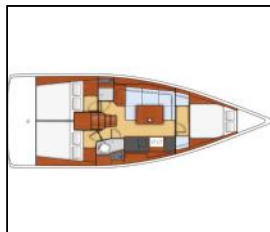

## Segelyacht Oceanis 38 Epicteto

**Bordküche:** Backofen, Herd, Kühlschrank,  
**Deckausrüstung:** Badeleiter, Beiboot, Cockpittisch,  
Elektrische Ankerwinde,  
**Interieur:** Convertible Tisch,  
**Navigation:** Autopilot, Depthsounder, GPS Kartenplotter,  
Tachometer, Windmesser,  
**Segel:** Lazy bag, Lazy jacks, Self tailing winch,  
**Sicherheitsausrüstung:** UKW Funk,  
**Unterhaltung:** Radio mp3 player,  
**Yachtelektrik:** Inverter,

Yacht ID:	17072
Yacht type:	Segelyacht
Yacht:	<a href="#">Oceanis 38 Epicteto</a>
Marina:	Spanien / Marina d'Empuriabrava
Production year:	2016
Cabins:	3
Deposit:	3.000,00 €