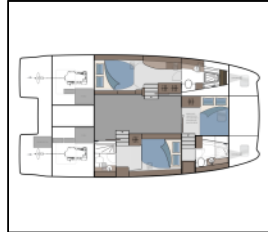

Power catamaran Aquila 42 Seaduction

Bordküche: Pantryausrüstung,
Deckausrüstung: Außenborder, Beiboot, Bimini Top,
Cockpittisch, Grill,
Komfort: Cockpit Kissen,
Navigation: GPS Kartenplotter,
Yachtelektrik: 12V Steckdose, Generator, Inverter,
Klimaanlage, Wassermacher - desalinator,

Yacht ID:	17061
Yacht type:	Power catamaran
Yacht:	Aquila 42 Seaduction
Marina:	Griechenland / Lavrion - Olympic Marine
Production year:	2025
Cabins:	3
Deposit:	0,00 €

front.CHARTERS_BOOKING_LIST_AVAILABILITY