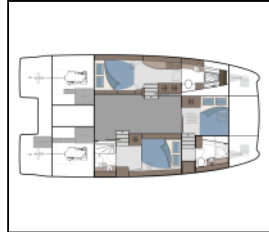

## Power catamaran Aquila 42 Seaduction

**Bordküche:** Pantryausrüstung,  
**Deckausrüstung:** Außenborder, Beiboot, Bimini Top,  
Cockpittisch, Grill,  
**Komfort:** Cockpit Kissen,  
**Navigation:** GPS Kartenplotter,  
**Yachtelektrik:** 12V Steckdose, Generator, Inverter,  
Klimaanlage, Wassermacher - desalinator,

Yacht ID:	17061
Yacht type:	Power catamaran
Yacht:	<a href="#">Aquila 42 Seaduction</a>
Marina:	Griechenland / Lavrion - Olympic Marine
Production year:	2025
Cabins:	3
Deposit:	0,00 €