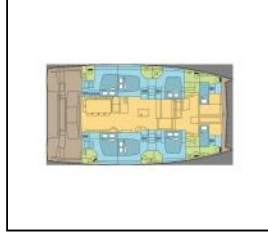

## Katamaran Bali 5.4 DREAM MANGAREVA\_DB

Yacht ID:	17025
Yacht type:	Katamaran
Yacht:	<a href="#">Bali 5.4 DREAM MANGAREVA_DB</a>
Marina:	Französisch Polynesien / Raiatea (Tahiti)
Production year:	2024
Cabins:	6 + 2
Deposit:	0,00 €