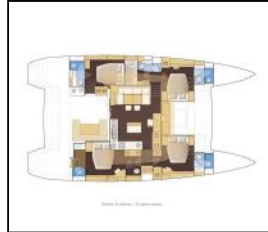

Katamaran Lagoon 560 Daddy's Hobby

Yacht ID:	16990
Yacht type:	Katamaran
Yacht:	Lagoon 560 Daddy's Hobby
Marina:	Griechenland / Lavrion - Olympic Marine
Production year:	2014
Cabins:	4
Deposit:	0,00 €

Bordküche: Kaffeemaschine, Mikrowelle, Pantryausrüstung, Spülmaschine,

Deckausrüstung: Anker mit Kette, Außenborder, Auxiliary Anker (Reserve Anker), Beiboot, Bimini Top, Bootshaken, Bootsmannstuhl, Cockpit Kühlschrank, Cockpittisch, Deckschrubber (deckbürste), Dieselkanister, Fender, Festmacher, Flybridge mit Bimini und Kühlschrank, Grill, Hauptanker, Heckdusche, Hydraulische Gangway, Kugelfender, Kunststoff-Eimer (Pütz), Side Bimini Sonnenschutz, Wasserkanister, Wasserschlauch, Winschkurbeln,