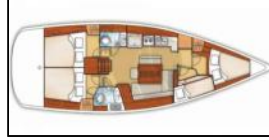

Segelyacht Oceanis 43.4 Filadelfo

Yacht ID:	16937
Yacht type:	Segelyacht
Yacht:	Oceanis 43.4 Filadelfo
Marina:	Türkei / Fethiye, Ece Saray Marina Resort
Production year:	2008
Cabins:	4
Deposit:	2.000,00 €