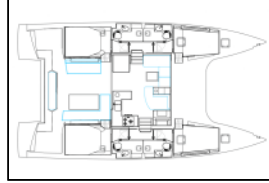

## Katamaran Nautitech 46 Cadenza

Yacht ID:	16908
Yacht type:	Katamaran
Yacht:	<a href="#">Nautitech 46 Cadenza</a>
Marina:	Britische Jungferninseln (BVI) / BVI, Tortola, Nanny Cay Marina
Production year:	2023
Cabins:	4 + 2
Deposit:	5.000,00 €