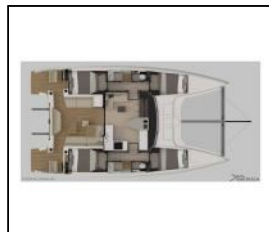

## Katamaran Nautitech 44 Open Carpe Diem

Yacht ID:	16905
Yacht type:	Katamaran
Yacht:	<a href="#">Nautitech 44 Open Carpe Diem</a>
Marina:	Britische Jungferninseln (BVI) / BVI, Tortola, Nanny Cay Marina
Production year:	2025
Cabins:	4
Deposit:	5.000,00 €