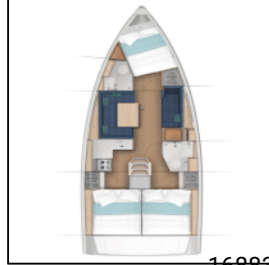

Segelyacht Sun Odyssey 380 Calypso Express

16883

Yacht ID:	Segelyacht
Yacht type:	Segelyacht
Yacht:	Sun Odyssey 380 Calypso Express
Marina:	Britische Jungferninseln (BVI) / BVI, Tortola, Nanny Cay Marina
Production year:	2024
Cabins:	3
Deposit:	2.500,00 €