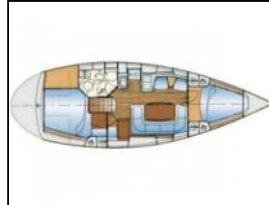

Segelyacht Bavaria 37 New Beginnings

Yacht ID:	16881
Yacht type:	Segelyacht
Yacht:	Bavaria 37 New Beginnings
Marina:	Britische Jungferninseln (BVI) / BVI, Tortola, Nanny Cay Marina
Production year:	2017
Cabins:	2
Deposit:	2.500,00 €