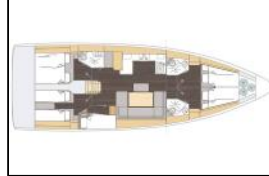

## Segelyacht Bavaria C46 Kebifaiv

Yacht ID:	16859
Yacht type:	Segelyacht
Yacht:	<a href="#">Bavaria C46 Kebifaiv</a>
Marina:	Griechenland / Palairos
Production year:	2024
Cabins:	5
Deposit:	3.000,00 €