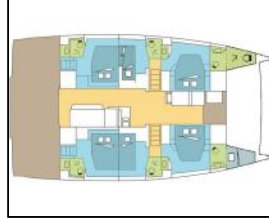

## Katamaran Bali 4.8 WHITNEY

|                  |   |
|------------------|---|
| Yacht ID:        | 16792                                       |
| Yacht type:      | Katamaran                                   |
| Yacht:           | <a href="#">Bali 4.8 WHITNEY</a>            |
| Marina:          | Karibik / Guadeloupe, La Marina Bas du Fort |
| Production year: | 2024  |
| Cabins:          | 6 + 1                                       |
| Deposit:         | 9.000,00 €                                  |

**Bordküche:** Backofen, Elektroherd zum Kochen, Mikrowelle, Tiefkühlfach, Wasserpumpe,  
**Deckausrüstung:** Außenborder, Badeleiter, Bar, Beiboot, Bimini Top, Cockpittisch, Davit, Elektrische Ankerwinde, Fernbedienung für Ankerwinde mit Kettenzähler am Steuerstand, Fly sunbathing area, Flybridge, Forward cockpit, Grill, Heckdusche, Seats for aft bench, Spring cleats,  
**Interieur:** Elektrische Toilette, Elektrischer Ventilator, Indirekte Beleuchtung in Kabinen und Cockpit, Polsterung,  
**Komfort:** Fliegengitter, Sitzkissen für den Steuerstand, Vorwärts-Cockpit-Kissen,  
**Navigation:** AIS, Autopilot, GPS Kartenplotter - Cockpit, Wind/Geschwindigkeits/Tiefeninstrumente,  
**Segel:** Electric main sail winch, Lazy bag, Lazy jacks,  
**Sicherheitsausrüstung:** UKW Funk,  
**Unterhaltung:** Fusion radio,  
**Yachtelektrik:** Alternator, Generator, Inverter, Klimaanlage, Ladegerät, Service Batterien, Solar Panel, Wassermacher - desalinator,