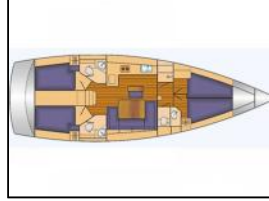

Segelyacht Bavaria Cruiser 46 Libertà

| | |
|------------------|---|
| Yacht ID: | 16770 |
| Yacht type: | Segelyacht |
| Yacht: | Bavaria Cruiser 46 Libertà |
| Marina: | Italien / Marina di San Vincenzo Toscana |
| Production year: | 2016 |
| Cabins: | 4 |
| Deposit: | 2.500,00 € |