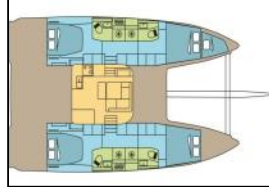

Katamaran Excess 14 MULAN

Yacht ID:	16765
Yacht type:	Katamaran
Yacht:	Excess 14 MULAN
Marina:	Karibik / Grenada, Port Louis Marina
Production year:	2025
Cabins:	4 + 1
Deposit:	8.000,00 €

Bordküche: Kühlschrank, Pantryausrüstung, Zusätzlicher Kühlschrank,
Deckausrüstung: Beiboot mit Außenborder, Bimini Top, Cockpittisch, Davit, Fernbedienung für Ankerwinde mit Kettenzähler am Steuerstand,
Interieur: Elektrische Toilette, Elektrischer Ventilator,
Komfort: Cockpit Kissen,
Navigation: AIS, Autopilot, GPS Kartenplotter, Wind/Geschwindigkeits/Tiefeninstrumente,
Segel: Electric primary winch, Lazy bag, Lazy jacks,
Sicherheitsausrüstung: UKW Funk,
Unterhaltung: Außenlautsprecher, FUSION sound system, Indoor-Lautsprecher,
Yachtelektrik: Generator, Inverter, Klimaanlage, Ladegerät, Landstromanschluss, Solar Panel, USB Stecker, Wassermacher - desalinator,