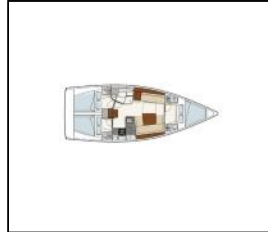

## Segelyacht Hanse 385 Iyarada

Yacht ID:	16698
Yacht type:	Segelyacht
Yacht:	<a href="#">Hanse 385 Iyarada</a>
Marina:	Thailand / Phuket, Yacht Haven Marina
Production year:	2015
Cabins:	3
Deposit:	3.000,00 €

**Bordküche:** Kühlschrank,  
**Deckausrüstung:** Außenborder, Beiboot, Bimini Top,  
Elektrische Ankerwinde, Heckdusche,  
**Interieur:** Ventilatoren in allen Kabinen,  
**Navigation:** Autopilot, Fernglas, GPS Kartenplotter - Cockpit,  
Seekarten und nautische Reiseführer, Windmesser,  
**Sicherheitsausrüstung:** Erste-Hilfe-Kit (Bordapotheke),  
Leuchtraketen, Schwimmwesten, UKW Funk,  
**Unterhaltung:** Fins, Mask and snorkel, Radio,  
**Yachtelektrik:** Inverter,