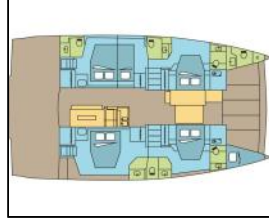

Katamaran Bali 4.8 LATIMER

Yacht ID:	16685
Yacht type:	Katamaran
Yacht:	Bali 4.8 LATIMER
Marina:	Seychellen / Seychelles, Praslin
Production year:	2024
Cabins:	5 + 1
Deposit:	8.000,00 €

Bordküche: Backofen, Herd, Kühlschrank, Mikrowelle, Pantryausrüstung, Tiefkühlfach, Wasserpumpe,
Deckausrüstung: Badeleiter, Bar, Beiboot, Beiboot mit Außenborder, Cockpittisch, Davit, Elektrische Ankerwinde, Fernbedienung für Ankerwinde mit Kettenzähler am Steuerstand, Fly sunbathing area, Flybridge, Forward cockpit, Grill, Heckdusche, Spring cleats,
Interieur: Elektrische Toilette, Indirekte Beleuchtung in Kabinen und Cockpit, Polsterung, Ventilatoren in allen Kabinen,
Komfort: Fliegengitter, Sitzkissen für den Steuerstand, Vorwärts-Cockpit-Kissen,
Navigation: AIS, Autopilot, GPS Kartenplotter - Cockpit, Wind/Geschwindigkeits/Tiefeninstrumente,
Segel: Electric main sail winch, Lazy bag, Lazy jacks,
Sicherheitsausrüstung: Sicherheitsausrüstung, UKW Funk,
Unterhaltung: Fusion radio,
Yachtelektrik: Alternator, Generator, Inverter, Klimaanlage, Ladegerät, Service Batterien, Solar Panel, Wassermacher - desalinator,