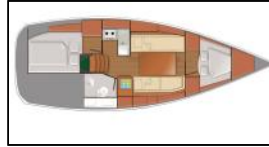

Italien / Sicily, Portorosa

Production year:

2019

Cabins:

2

Deposit:

3.075,00 €

Bordküche: Backofen, Gasflasche, Herd, Kaffeemaschine, Kühlschrank, Pantryausrüstung, Warmes Wasser,