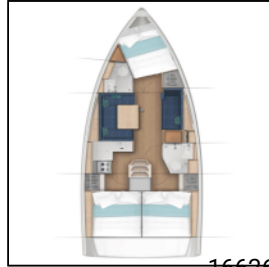

Segelyacht Sun Odyssey 380 Diana

Yacht ID
Yacht type
Yacht:

Marina:
Production year:
Cabins:
Deposit:

16626

Segelyacht

[Sun Odyssey 380 Diana](#)

Italien / Procida

2022

3

4.150,00 €

Bordküche: Backofen, Gasflasche, Herd, Kaffeemaschine, Kühlschrank, Pantryausrüstung, Warmes Wasser,
Deckausrüstung: Anker mit Kette, Auxiliary Anker (Reserve Anker), Badeleiter, Bilgenpumpe - Manuell, Bimini Top, Bootshaken, Bootsmannstuhl, Deckschrubber (deckbürste), Diesel Trichter, Elektrische Ankerwinde, Fender, Festmacher, Gangway, Heckdusche, Kunststoff-Eimer (Pütz), Sprayhood, Tender, Wasserschlauch, Winschkurbeln,
Interieur: Barometer, Schiffsuhr, Tisch,
Komfort: Bettwäsche, Cockpit Kissen, Decken, Handtücher, Polster,
Navigation: Autopilot, Compass, Echolot, Fernglas, GPS Kartenplotter, Hafenhandbuch, Handpeilkompass, Logge, Radarreflektor, Windmesser,
Sicherheitsausrüstung: Buoyant smoke signal, Erste-Hilfe-Kit (Bordapotheke), Fackel, Feuerlöscher, Flickzeug, Leuchtraketen, Lifebelts, Nebelhorn, Notpinne, Rettungsinsel, Rettungsringe, Schwimmwesten, UKW Funk,
Unterhaltung: Außenlautsprecher, CD Player, Fins,
Yachtelektrik: elektrische Bilgenpumpe, Ladegerät, Shore Netzkabel,