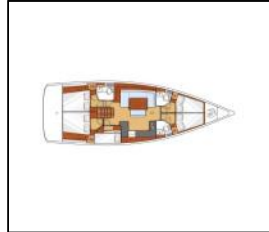

## Segelyacht Oceanis 48 Franziska

Yacht ID:	16621
Yacht type:	Segelyacht
Yacht:	<a href="#">Oceanis 48 Franziska</a>
Marina:	Italien / Sardinien, Cannigione
Production year:	2016
Cabins:	5
Deposit:	4.475,00 €