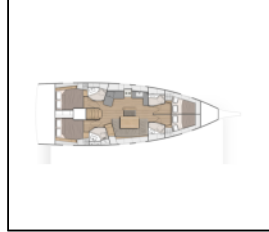

Segelyacht Oceanis 46.1 Elisa

Yacht ID:	16616
Yacht type:	Segelyacht
Yacht:	Oceanis 46.1 Elisa
Marina:	Italien / Procida
Production year:	2019
Cabins:	4
Deposit:	4.475,00 €

Bordküche: Backofen, Gasflasche, Herd, Kaffeemaschine, Kühlschrank, Pantryausrüstung, Warmes Wasser,
Deckausrüstung: Anker mit Kette, Auxiliary Anker (Reserve Anker), Badeleiter, Bilgenpumpe - Manuell, Bimini Top, Bootshaken, Bootsmannstuhl, Deckschrubber (deckbürste), Diesel Trichter, Elektrische Ankerwinde, Fender, Festmacher, Gangway, Heckdusche, Kunststoff-Eimer (Pütz), Sprayhood, Tender, Wasserschlauch, Winschkurbeln,
Interieur: Barometer, Schiffsuhr, Tisch,
Komfort: Bettwäsche, Cockpit Kissen, Decken, Handtücher, Polster,
Navigation: Autopilot, Bugstrahlruder, Compass, Echolot, Fernglas, GPS Kartenplotter, Hafenhandbuch, Handpeilkompass, Logge, Radarreflektor, Windmesser,
Segel: Elektrische Winsch,
Sicherheitsausrüstung: Buoyant smoke signal, Erste-Hilfe-Kit (Bordapotheke), Fackel, Feuerlöscher, Flickzeug, Leuchtraketen, Lifebelts, Nebelhorn, Notpinne, Rettungsinsel, Rettungsringe, Schwimmwesten, UKW Funk,
Unterhaltung: Außenlautsprecher, CD Player, Fins,
Yachtelektrik: elektrische Bilgenpumpe, Klimaanlage, Ladegerät, Shore Netzkabel,