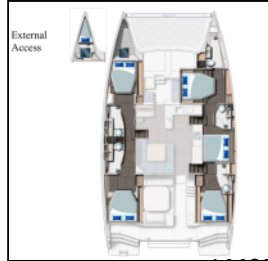

T6605

Katamaran

[Leopard 50 Pannonica](#)

Italien / Sicily, Portorosa

2022

5 + 1

9.775,00 €

Bordküche: Backofen, Gasflasche, Herd, Kaffeemaschine,