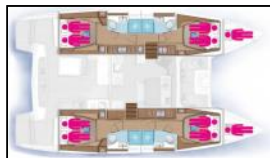

## Katamaran Lagoon 46 Lizz

Yacht ID:	16503
Yacht type:	Katamaran
Yacht:	<a href="#">Lagoon 46 Lizz</a>
Marina:	Griechenland / Lefkas, Perigiali
Production year:	2021
Cabins:	4 + 2
Deposit:	700,00 €

**Bordküche:** Kühlschrank, Pantryausrüstung, Warmes Wasser,

**Deckausrüstung:** Außenborder, Badeleiter, Beiboot, Bimini Top, Cockpittisch, Elektrische Ankerwinde, Gangway, Heckdusche,

**Komfort:** Bettwäsche, Cockpit Kissen, Handtücher,  
**Navigation:** Autopilot, GPS Kartenplotter - Cockpit, Wind/Geschwindigkeits/Tiefeninstrumente,