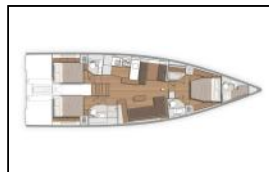

Segelyacht First 53 Extra mile

Yacht ID: 16498
Yacht type: Segelyacht
Yacht: [First 53 Extra mile](#)
Marina: Griechenland / Lavrion - Olympic Marine
Production year: 2023
Cabins: 3 + 1
Deposit: 5.000,00 €

Bordküche: Kühlschrank, NESPRESSO Kaffeemaschine, Pantryausrüstung, Warmes Wasser,
Deckausrüstung: Außenborder, Badeleiter, Beiboot, Bimini Top, Cockpittisch, Elektrische Ankerwinde, Gangway, Heckdusche, Sprayhood, Teak im Cockpit, Teakdeck,
Interieur: Elektrische Toilette,
Komfort: Bettwäsche, Cockpit Kissen, Handtücher,
Navigation: Autopilot, Bugstrahlruder, GPS Kartenplotter - Cockpit, Wind/Geschwindigkeits/Tiefeninstrumente,
Segel: Elektrische Winsch, Lazy jacks,
Sicherheitsausrüstung: Lifebelts, Rettungsinsel, UKW Funk,
Unterhaltung: Schnorchelausrüstung, Unterwasserbeleuchtung,
Yachtelektrik: Generator, Klimaanlage, Ladegerät, Wassermacher - desalinator,