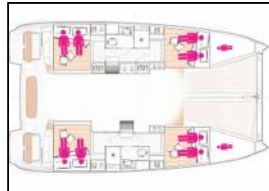

## Katamaran Excess 11 Amare II

**Bordküche:** Kühlschrank, Pantryausrüstung, Warmes Wasser,

**Deckausrüstung:** Außenborder, Beiboot, Bimini Top, Cockpittisch, Elektrische Ankerwinde, Gangway, Heckdusche,