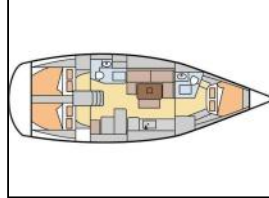

Segelyacht Dufour 425 GL Esen Mila

Yacht ID:	16456
Yacht type:	Segelyacht
Yacht:	Dufour 425 GL Esen Mila
Marina:	Türkei / Fethiye, Ece Saray Marina Resort
Production year:	2009
Cabins:	3
Deposit:	2.000,00 €

Interieur: Ventilatoren in allen Kabinen, Verwandelbarer Tisch im Salon, Yacht Schlüssel,

Komfort: Bettwäsche, Cockpit Kissen, Decken, Handtücher, Plattformkissen, Polster,

Navigation: Autopilot, Bugstrahlruder, Compass, Fernglas, GPS Kartenplotter, Hafenhandbuch, Handpeilkompass, Liste der Lichter, Log/speed instrument, Navigationsset, Positionslampe, Radarreflektor, Seekarten, Seekarten und nautische Reiseführer,