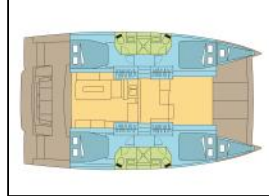

Katamaran Bali 4.2 WRECKLESS I

Yacht ID:	16362
Yacht type:	Katamaran
Yacht:	Bali 4.2 WRECKLESS I
Marina:	Karibik / Grenada, Port Louis Marina
Production year:	2024
Cabins:	4 + 2
Deposit:	6.000,00 €

Bordküche: Backofen, Pantryausrüstung, Tiefkühlfach,
Deckausrüstung: Außenborder, Badeleiter, Beiboot, Bimini Top, Cockpittisch, Courtesy LED lights all over deck including stern immersed courtesy LED, Davit, Elektrische Ankerwinde, Fernbedienung für Ankerwinde mit Kettenzähler am Steuerstand, Fly sunbathing area, Flybridge, Heckdusche, Spring cleats,
Interieur: Elektrische Toilette, Ventilatoren in allen Kabinen, Verwandelbarer Tisch im Salon,
Komfort: Cockpit seat cushions with backrest, Fliegengitter, Liegestühle,
Navigation: AIS, Autopilot, Depthsounder, GPS Kartenplotter, Tachometer, Windmesser,
Segel: Elektrische Winsch, Lazy bag, Lazy jacks,
Sicherheitsausrüstung: Extra fuel tank, Extra water tank, Lifelines, Sicherheitsausrüstung, UKW Funk,
Unterhaltung: Fusion radio,
Yachtelektrik: Generator, Inverter, Klimaanlage, Ladegerät, Service Batterien, Solar Panel, Wassermacher - desalinator,