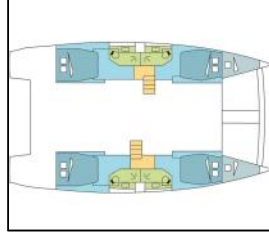

## Katamaran Bali 4.4 CURRENT BREAK

Yacht ID:	16361
Yacht type:	Katamaran
Yacht:	<a href="#">Bali 4.4 CURRENT BREAK</a>
Marina:	Bahamas / Nassau, Palm Cay Marina
Production year:	2023
Cabins:	4 + 2
Deposit:	6.000,00 €