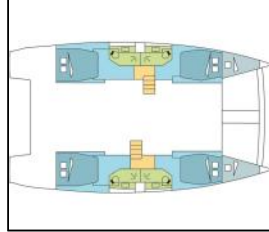

## Katamaran Bali 4.4 SAGA

Yacht ID:	16350
Yacht type:	Katamaran
Yacht:	<a href="#">Bali 4.4 SAGA</a>
Marina:	Bahamas / Nassau, Palm Cay Marina
Production year:	2022
Cabins:	4 + 2
Deposit:	6.000,00 €

**Bordküche:** Backofen, Spülmaschine,  
**Deckausrüstung:** Außenborder, Badeleiter, Beiboot, Bimini Top, Cockpittisch, Davit, Elektrische Ankerwinde, Fly sunbathing area, Flybridge, Forward cockpit, Grill, Heckdusche, Spring cleats,  
**Interieur:** Elektrische Toilette, Indirekte Beleuchtung in Kabinen und Salon, Ventilatoren in allen Kabinen,  
**Komfort:** Cockpit seat cushions with backrest, Fliegengitter, Liegestühle,  
**Navigation:** AIS, Autopilot, Depthsounder, GPS Kartenplotter, Tachometer, Windmesser,  
**Segel:** Electric main sail winch, Elektrische Winsch, Lazy bag, Lazy jacks,  
**Sicherheitsausrüstung:** Extra fuel tank, Extra water tank, UKW Funk,  
**Unterhaltung:** Fusion radio,  
**Yachtelektrik:** Generator, Inverter, Klimaanlage, Ladegerät, Service Batterien, Wassermacher - desalinator,