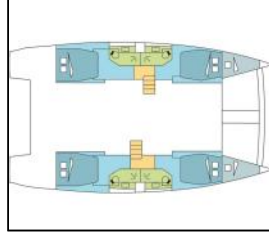

Katamaran Bali 4.4 SAGA

Yacht ID:	16350
Yacht type:	Katamaran
Yacht:	Bali 4.4 SAGA
Marina:	Bahamas / Nassau, Palm Cay Marina
Production year:	2022
Cabins:	4 + 2
Deposit:	6.000,00 €

Bordküche: Backofen, Spülmaschine,

Deckausrüstung: Außenborder, Badeleiter, Beiboot, Bimini Top, Cockpittisch, Davit, Elektrische Ankerwinde, Fly sunbathing area, Flybridge, Forward cockpit, Grill, Heckdusche, Spring cleats,

Interieur: Elektrische Toilette, Indirekte Beleuchtung in Kabinen und Salon, Ventilatoren in allen Kabinen,