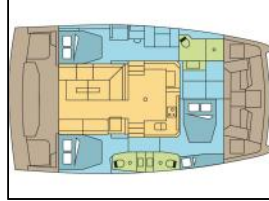

Katamaran Bali Catspace OW ARCADIA

Yacht ID:	16338
Yacht type:	Katamaran
Yacht:	Bali Catspace OW ARCADIA
Marina:	Seychellen / Seychelles, Praslin
Production year:	2023
Cabins:	3
Deposit:	5.000,00 €

Bordküche: Backofen, Herd, Kühlschrank, Pantryausrüstung, Tiefkühlfach,

Deckausrüstung: Außenborder, Badeleiter, Beiboot, Bimini Top, Cockpit Licht, Davit, Elektrische Ankerwinde, Fly sunbathing area, Flybridge, Grill, Heckdusche, Kettenzähler am Steuerstand,

Interieur: Curtains, Elektrische Toilette, Verwandelter Tisch im Salon,