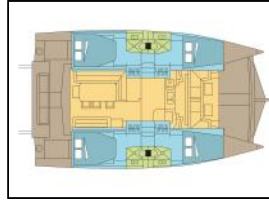

Katamaran Bali 4.1 NAMASTE_DB

Bordküche: Backofen, Herd, Kühlschrank, Pantryausrüstung,
Deckausrüstung: Außenborder, Badeleiter, Beiboot, Bimini Top, Cockpittisch, Elektrische Ankerwinde, Heckdusche,
Interieur: Ventilatoren in allen Kabinen,
Komfort: Cockpit Kissen,
Navigation: Autopilot, Compass, Depthsounder, GPS Kartenplotter, Tachometer, Windmesser,
Segel: Lazy bag, Lazy jacks, Self tailing winch,
Yachtelektrik: 12V Steckdose, Inverter,

Yacht ID: 16336
Yacht type: Katamaran
Yacht: [Bali 4.1 NAMASTE_DB](#)
Marina: Australien und Ozeanien /
Whitsundays, Airlie Beach, Coral Sea
Marina
Production year: 2019
Cabins: 4
Deposit: 1.875,00 €

front.CHARTERS_BOOKING_LIST_AVAILABILITY