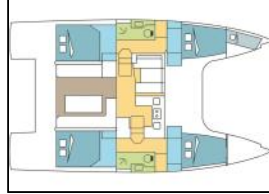

Katamaran Nautitech 40 Open KRIBI

Yacht ID:	16289
Yacht type:	Katamaran
Yacht:	Nautitech 40 Open KRIBI
Marina:	Karibik / St. Martin, Marina de L'Anse Marcel
Production year:	2022
Cabins:	4 + 1
Deposit:	5.000,00 €

Bordküche: Backofen, Herd, Kühlschrank,
Deckausrüstung: Beiboot, Bimini Top, Cockpit Kühlschrank,
Cockpittisch, Davit, Elektrische Ankerwinde, Heckdusche,
Interieur: Convertible Tisch, Elektrische Toilette,
Verwandelbarer Tisch im Salon,
Komfort: Cockpit Kissen, Fliegengitter,
Navigation: AIS, Autopilot, Depthsounder, GPS Kartenplotter,
Tachometer, Wind/Geschwindigkeits/Tiefeninstrumente,
Segel: Elektrische Winsch, Lazy bag, Lazy jacks,
Sicherheitsausrüstung: UKW Funk,
Unterhaltung: Außenlautsprecher, Fusion radio,
Yachtelektrik: Generator, Inverter, Klimaanlage, Solar Panel,
USB Stecker, Wassermacher - desalinator,