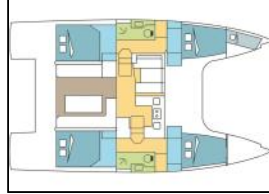

## Katamaran Nautitech 40 Open KRIBI

Yacht ID:	16289
Yacht type:	Katamaran
Yacht:	<a href="#">Nautitech 40 Open KRIBI</a>
Marina:	Karibik / St. Martin, Marina de L'Anse Marcel
Production year:	2022
Cabins:	4 + 1
Deposit:	5.000,00 €

**Bordküche:** Backofen, Herd, Kühlschrank,  
**Deckausrüstung:** Beiboot, Bimini Top, Cockpit Kühlschrank,  
Cockpittisch, Davit, Elektrische Ankerwinde, Heckdusche,  
**Interieur:** Convertible Tisch, Elektrische Toilette,  
Verwandelbarer Tisch im Salon,  
**Komfort:** Cockpit Kissen, Fliegengitter,  
**Navigation:** AIS, Autopilot, Depthsounder, GPS Kartenplotter,  
Tachometer, Wind/Geschwindigkeits/Tiefeninstrumente,  
**Segel:** Elektrische Winsch, Lazy bag, Lazy jacks,  
**Sicherheitsausrüstung:** UKW Funk,  
**Unterhaltung:** Außenlautsprecher, Fusion radio,  
**Yachtelektrik:** Generator, Inverter, Klimaanlage, Solar Panel,  
USB Stecker, Wassermacher - desalinator,