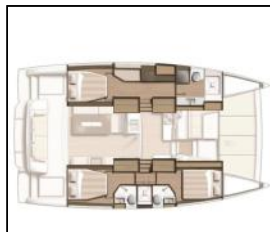

Katamaran Bali 4.2 OW QUEEN LIZZY

Yacht ID:	16288
Yacht type:	Katamaran
Yacht:	Bali 4.2 OW QUEEN LIZZY
Marina:	Australien und Ozeanien / Whitsundays, Airlie Beach, Coral Sea Marina
Production year:	2022
Cabins:	3
Deposit:	6.000,00 €