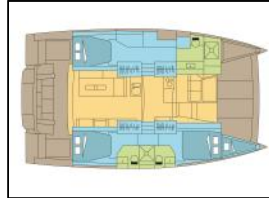

Katamaran Bali 4.2 OW VITA FELICE

Yacht ID:	16253
Yacht type:	Katamaran
Yacht:	Bali 4.2 OW VITA FELICE
Marina:	Bahamas / Marsh Harbour, Conch Inn Marina
Production year:	2021
Cabins:	3 + 1
Deposit:	5.000,00 €

Bordküche: Herd, Kühlschrank, Tiefkühlfach, Warmes Wasser,

Deckausrüstung: Außenborder, Badeleiter, Beiboot, Bimini Top, Cockpittisch, Davit, Elektrische Ankerwinde, Galley in cockpit, Grill, Heckdusche,

Interieur: Bett in der Kabine, Elektrische Toilette, Ventilatoren in allen Kabinen,

Komfort: Cockpit Kissen,

Navigation: Autopilot, Depthsounder, GPS Kartenplotter, Tachometer, Windmesser,

Segel: Elektrische Winsch, Lazy bag, Lazy jacks, Self tailing winch,